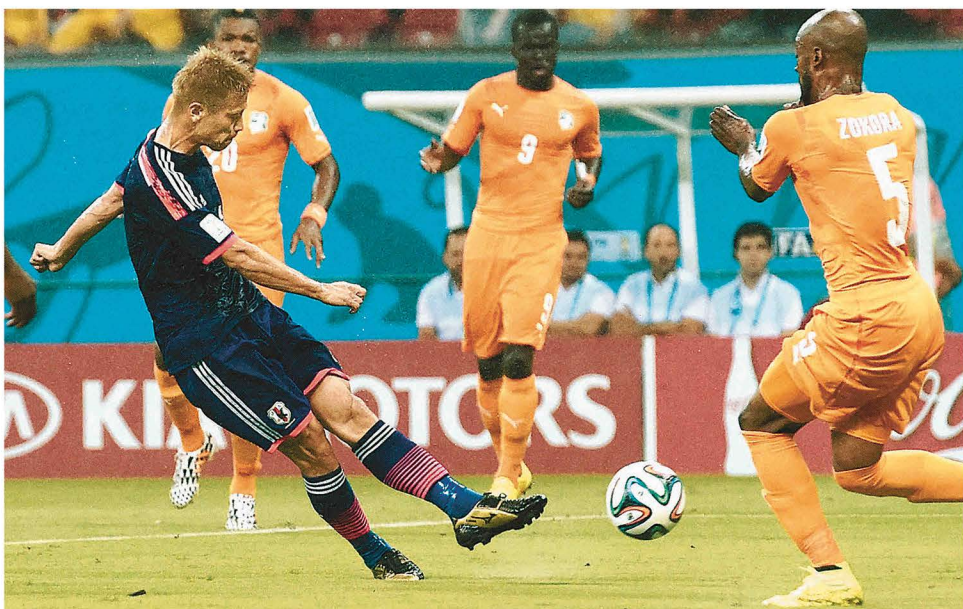

初戦コートジボワールに 1-2

【日本-コートジボワール】前半、先制ゴールを決める本田(左端)=レシフェ(共同)

本田先制弾実らず

日本黒星

〔レシフェ共同〕サッカーのワールドカップ(W杯)ブラジル大会は14日(日本時間15日)、1次リーグが行われ、C組の日本はレシフェのペルナンブコ・アリーナでコートジボワールに1-2で敗れ、黒星スタートとなった。5大会連続5度目の出場の日本は、過去初戦に敗れた2大会はともに1次リーグで敗退しており、決勝トーナメント進出に暗雲が漂った。