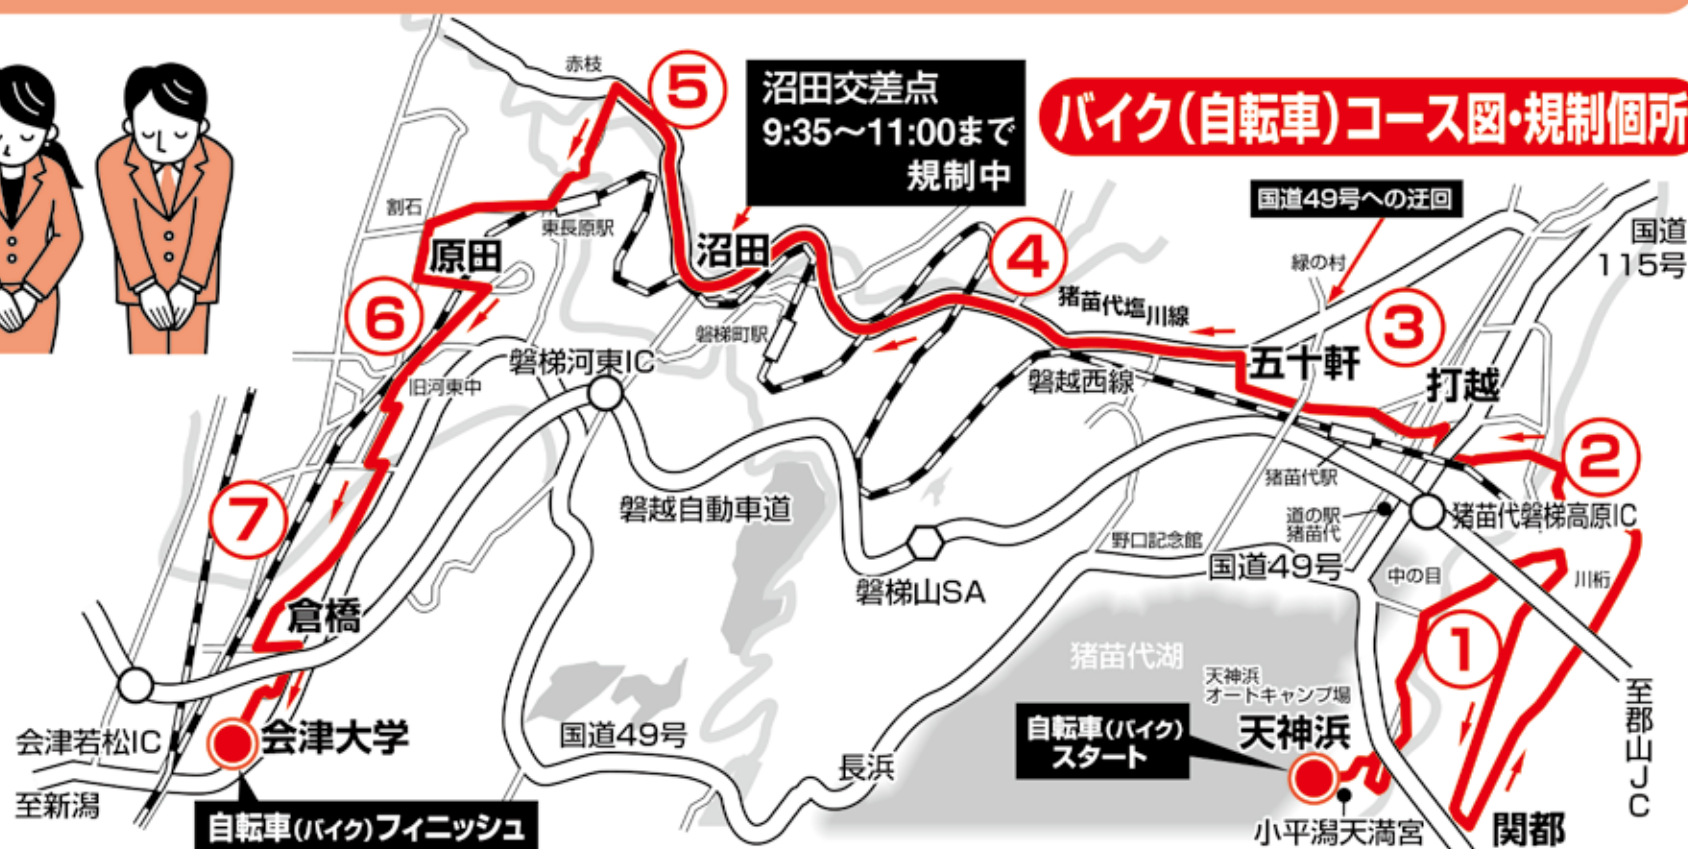

交通規制のお知らせと ご協力をお願い

8月25日(日)

トライアスロン大会のバイク(自転車)通過のため
8時45分より順次規制を開始いたします。
※選手通過後は順次開放いたします。

第26回
うつくしま

トライアスロン

in あいづ

規制内容

① 天神浜(猪苗代町)～関都	8:45～10:15
② 関都 ～ 打越	9:05～10:35
③ 打越 ～ 五十軒	9:15～10:45
④ 五十軒 ～ 沼田(磐梯町)	9:25～11:00
⑤ 沼田 ～ 原田(河東町)	9:35～11:15
⑥ 原田 ～ 倉橋	9:45～11:25
⑦ 倉橋 ～ 会津大学	9:50～13:00

8月25日の大会当日は、交通渋滞も予想されるため付近の通行にあたっては、国道49号を通行するなど、う回路を利用し、時間に余裕を持ってお出かけ下さい。大変ご迷惑をおかけしますが、ご協力をお願いします。

●大会日程●

8月24日(土)	15:00～17:00	選手前日受付
8月25日(日)	6:10～7:20	選手当日受付
	8:00～8:25	開会式(天神浜湖水場砂浜)
	8:45～12:45	スタート・競技・表彰式

主催:うつくしまトライアスロン実行委員会

(福島民友新聞社、福島県トライアスロン協会、福島中央テレビ、会津若松市、猪苗代町、磐梯町)

特別協賛: **福島トヨタ**

特別協力: **天神浜オートキャンプ場**

協賛: 東北電力株式会社、株式会社リオン・ドール コーポレーション、JAグループ福島、JA会津よつば、郡山中央交通株式会社、荒川産業株式会社、株式会社ローソン、味の素株式会社、Champion System Japan、株式会社フォトクリエイト