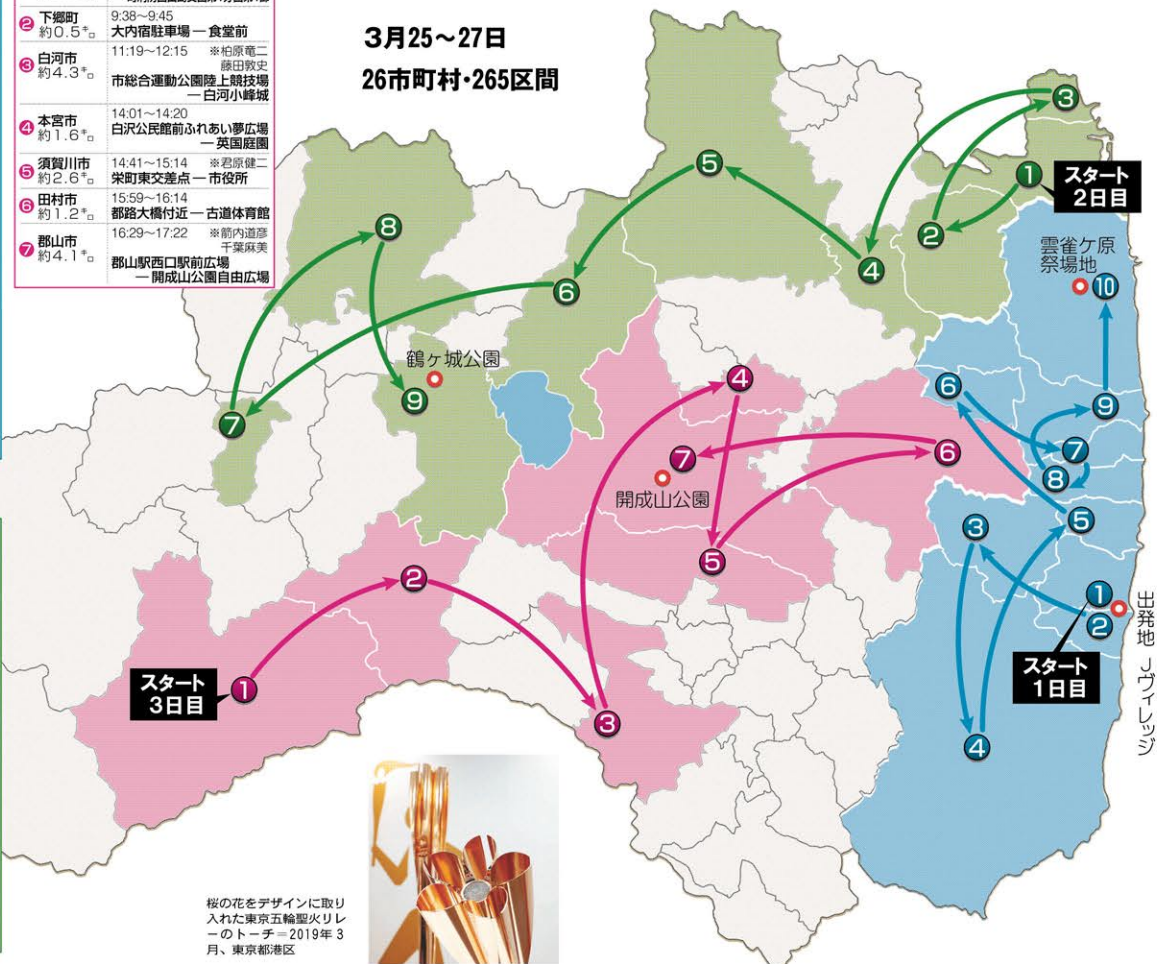

全国に先駆けて行われる県内聖火リレーは、27日までの3日間で26市町村を巡る。初日は、五輪の開催理念である東日本大震災と原発事故からの「復興五輪」を象徴する双葉郡などを通り、浜通りを縦断する。

五輪・パラリンピック組織委員会とは、沿道での観覧は制限しない一方、密な状況が発生しないよう呼び掛けており、過度の密集が続いた場合には同市町村の聖火リレー取りやめなども検討する。

# 聖火リレー県内ルート

3月25～27日  
26市町村・265区間

3月27日(3日目) ※主なランナー

1 南会津町 約2.2区間 時間9:00～9:29 びわのけ運動公園健康交流センター →町消防団田島支団第1分団第1部	2 下郷町 約0.5区間 時間9:38～9:45 大内宿駐車場一食堂前
3 白河市 約4.3区間 時間11:19～12:15 ※柏原電二 藤田敦史 市総合運動公園陸上競技場 →白河小峰城	4 本宮市 約1.6区間 時間14:01～14:20 白沢公民館ふれあい夢広場 →英国庭園
5 須賀川市 約2.6区間 時間14:41～15:14 栄町東交差点一市役所	6 田村市 約1.2区間 時間15:59～16:14 都路大橋付近一古道体育館
7 郡山市 約4.1区間 時間16:29～17:22 ※前内道彦 千葉麻美 郡山駅西口駅前広場 →開成山公園自由広場	

3月25日(1日目) ※主なランナー

グランドスタート 約0.7区間 時間9:40出発 ※なでしこ Jヴィレッジ全天候型練習場 →Jヴィレッジ駅前	1 楢葉町 約1.1区間 時間9:55～10:08 町役場一ならはCANvas
2 広野町 約1.4区間 時間11:16～11:33 ふたば未来学園中・高 →広野駅東口	3 川内村 約1.2区間 時間11:40～11:55 富岡消防署川内出張所前 →川内中
4 いわき市 約5.0区間 時間12:09～13:22 ※しずちゃん いわき陸上競技場 →アリオス前	5 富岡町 約1.3区間 時間13:27～13:43 富岡駅前一富岡一中
6 葛尾村 約1.1区間 時間13:53～14:10 みどりの里ふれあい館 →村復興交流館あぜりあ	7 双葉町 約0.5区間 時間14:46～14:52 双葉駅一双葉駅前
8 大熊町 約1.0区間 時間15:03～15:15 常磐道高架下付近 →町役場本庁舎	9 浪江町 約0.8区間 時間15:29～15:38 浪江小前一道の駅なみえ
10 南相馬市 約2.4区間 時間16:40～17:09 ※空屋義秀 市役所一雲雀ヶ原祭場地	

3月26日(2日目) ※主なランナー

1 相馬市 約1.7区間 時間9:00～9:21 相馬中村神社一相馬駅前	2 飯館村 約1.2区間 時間9:31～9:46 村交流センターふれあ館 →道の駅まてい館
3 新地町 約1.4区間 時間10:11～10:30 観海堂公園 →釣師防災緑地公園	4 川俣町 約0.8区間 時間10:51～11:02 とんやの郷一山木屋中
5 福島市 約5.1区間 時間11:18～12:34 ※菊池桃子 信夫ヶ丘競技場 →県庁西庁舎前県民広場	6 猪苗代町 約2.0区間 時間13:46～14:06 ※藤藤尚 ぶな平グレンデ →葉山中中央駐車場
7 三島町 約1.1区間 時間14:15～14:25 第1只見川橋梁展望台 →15:00～15:17 三島中一町観光協会駐車場	8 喜多方市 約2.4区間 時間15:34～16:04 酒造会社前 →喜多方プラザ文化センター駐車場
9 会津若松市 約3.4区間 時間16:54～17:37 ※大林素子 馬場道下交差点 →鶴ヶ城公園市営駐車場	