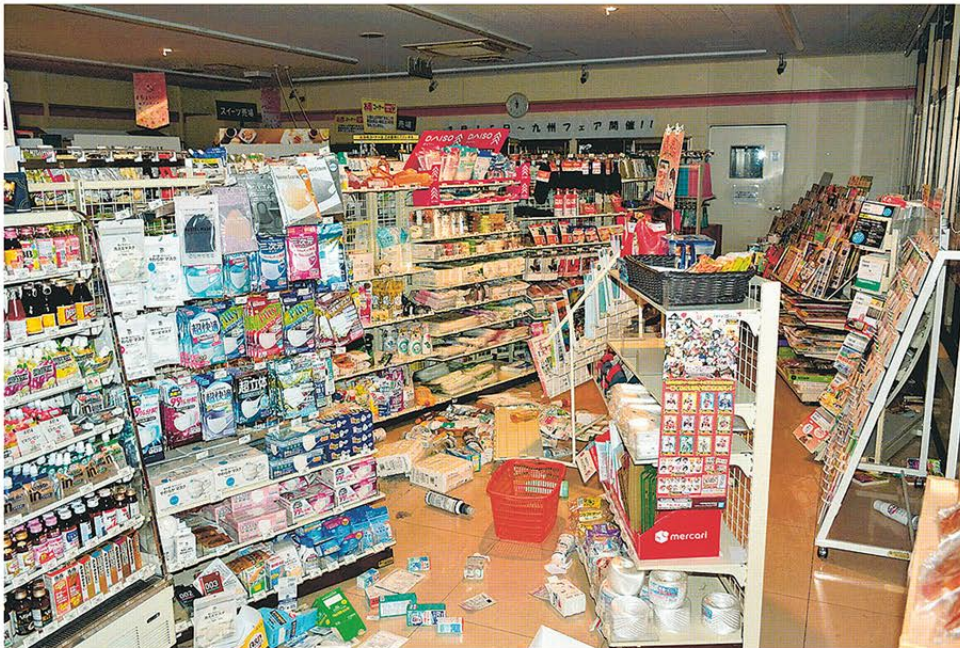

# 強震6度 津波注意報

地震を受け、商品が散乱したコンビニエンスストア。周辺は停電している=16日午後11時50分ごろ、相馬市

## 東電「原発に異常なし」

16日午後11時35分ごろ、

大規模な地震が発生し、本県の浜通りと中通りで震度6強を観測した。気象庁は本県や宮城県の沿岸部に津波注意報を出した。予想される津波の高さは1メートル。震源地は福島県沖で、震源の深さは約60キロ。地震の規模はマグニチュード7.3と推定される。県内各地で停電が発生したほか、高速道路が通行止めとなった。浜通りの自治体は避難所を開設した。県は16日深夜、災害対策本部を設置した。県警は災害警備本部を設けた。

東京電力によると、17日午前0時30分現在、福島第1、第2原発ともに異常は確認されていないという。

政府は16日、宮城、福島両県で震度6強を観測した地震を受け、首相官邸の危機管理センターに官邸対策室を設置した。被害状況の

情報収集、分析に当たると、

相馬、けが人数多数か

相馬市の公立相馬総合病院によると、震度6強の地震で、けが人が次々と搬送されている。

各地の震度は次の通り。

震度6強 西尾町藤田、相馬市中村、南相馬市鹿島区西町▽震度6弱 福島市五老内町、二本松市針道、田村市船引町、田村市大越町、伊達市前川原、伊達市栗川町、桑折町谷地、天栄村下松本、南相馬市三島町、南相馬市原町区高見町、南相馬市小高区、楡葉町北田、富岡町本岡、大熊町大川原、双葉町両竹、浪江町幾世橋、新地町谷地小屋、飯館村伊丹沢▽震度5強 福島市松木町、福島市桜木町、二本松市金色、二本松市油井、田村市常葉町、田村市都路町、田村市滝根町、伊達市保原町、伊達市雲山町、伊達市月籠町、郡山市朝日、郡山市開成、郡山市湖南町、白河市新白河、白河市東白河市表郷、白河市大信、須賀川市八幡山、須賀川市若瀬支所、須賀川市八幡町、本宮市本宮、本宮市白石、川俣町五百田、大玉村南小屋、大玉村玉井、鏡石町不時沼、泉崎村泉崎、中島村津津、矢吹町一本木、棚倉町棚倉中居野、玉川村小高、浅川町浅川、古殿町松川新築原、南相馬市原町区本町、大熊町野上、いわき市三和町、いわき市梅本、広野町下北迫大谷地原、川内村下川内、川内村上川内早渡、葛尾村落合谷。