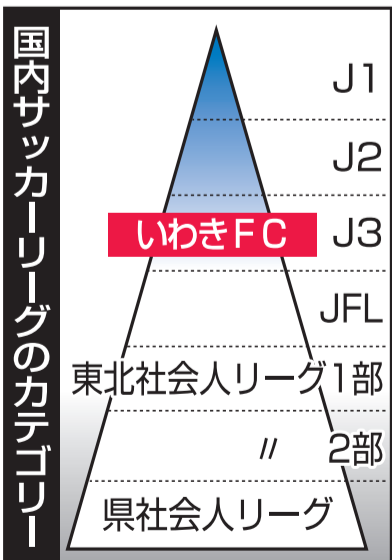

福島民友新聞社は、いわきFCのオフィシャルパートナーです